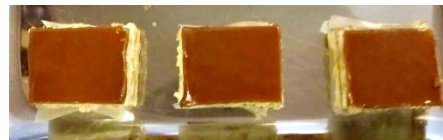

Preis Stück Fr. 2.20 (Spiessli klein, 20er Einheiten)
Preis Stück Fr. 3.20 (Spiessli gross, 10er Einheiten)

APÉRO-ANGEBOT SÜSS

MINI-(HÜBELI)

(15er Einheiten)

Preis Stück Fr. 2.90

SCHNITTEN 1/2

Preis Schnitten 1/2 Fr. 2.20

- Joghurtschnitte (Saison)
- Crèmeschnitte
- Schwarzwälderschnitte

MINI-WÜRFEL NOISETTE (4er Einheiten)

Preis Stück Fr. 2.20

MINI TORTENSTÜCKE (10er Einheiten)

- Kirsch
- Ersiger

Preis Stück Fr. 2.20